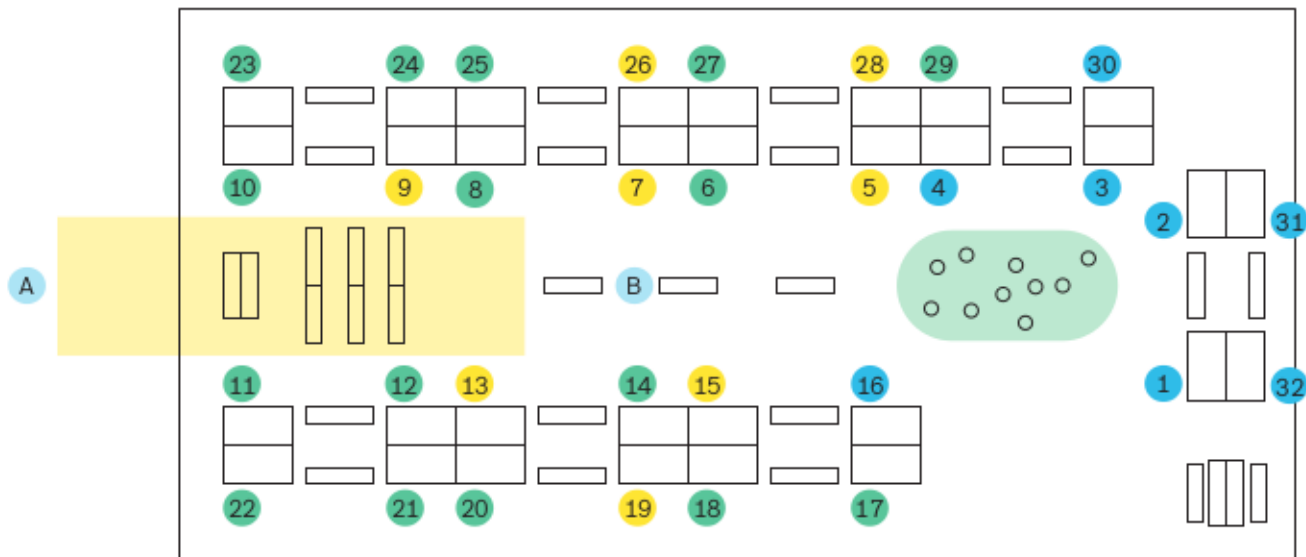

Directorio

Espazo SELIC

- Editoriais
- Librarías
- Institucionais
- Área infantil
- Presentacións
- Puntos de interese

Expositores

- | | | | | | | | |
|----|--------------------------|----|---|----|---|----|------------------------|
| 1 | Concello de Santiago | 11 | Dardo | 19 | Libraría Lila de Lilith | 28 | Alita Comics |
| 2 | Biblioteca José Saramago | 12 | Numax | 20 | Editorial Galaxia | 29 | Edicións Positivas |
| 3 | USC | 13 | Libraría Ciranda/
Kontrakapa axencia literaria | 21 | Auga Editora | 30 | Auditorio de Galicia |
| 4 | Biblioteca Anxel Casal | 14 | Urco Editora | 22 | Editorial Tandaia | 31 | Consortio de Santiago |
| 5 | Libraría Palacios | 15 | Libraría Pedreira | 23 | Editorial Trifolium | 32 | Concello de Ferrol |
| 6 | Editorial Hugin e Munin | 16 | Fundación Granell /
Museo do Pobo Galego | 24 | Andavira Editora | | |
| 7 | Libraría Chan da Pólvora | 17 | Dinastía Meiji | 25 | aCentral Folque/
Editorial Noente Paradise | | |
| 8 | Irmás Cartoné | 18 | Teófilo Comunicación | 26 | A gata tola | A | Escafeiras da Quintana |
| 9 | Libraría Aenea | | | 27 | Através Editora | B | A praza da SELIC |
| 10 | Alvarellos Editora | | | | | C | Tótem |